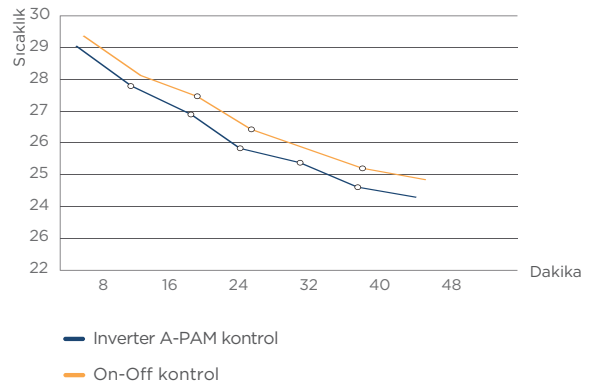

• Sıcaklık Düşürücü Karşılaştırma