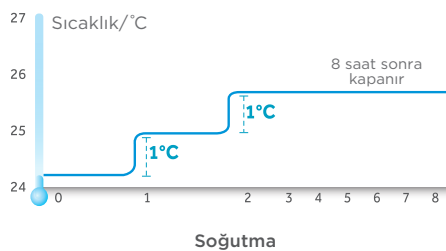

🔊 SÜPER SESSİZ İÇ ÜNİTE

Sunulan Quiet fonksiyonuyla klima kompresörü akıllı bir şekilde frekans ayarını değiştirerek fan hızını **20 dB** ve altına çekerek huzurlu bir atmosfer yaratıyor.

20 dB ses seviyesi bize ne ifade ediyor?

Fısıltı 30 dB

Normal Konuşma 60 dB

Bulaşık Makinesi 48 dB

Elektrik Süpürgesi 75 dB

Çamaşır Makinesi 51 dB

Tıraş Makinesi 90 dB

3D AKILLI HAVA AKIŞI

Fan ızgaralarının açıları ve esnekliği ile çok yönlü hava akımı sağlanır. Akıllı hava akışı fonksiyonuyla klima yakınında bulunan kişilerin hava akımından etkilenmesinin önüne geçilir.

RAHAT UYKU MODU

İyi uykunun sırrı sıcaklık, ses ve ışıkta gizlidir. GE Appliances klimalar sahip oldukları uyku modu ile siz uyurken sizin için maksimum konfor sağlar. Sıcaklık ve hava debisini aktif olarak değiştirir. Panel üstündeki ışıklar söner, size konforlu bir uyku deneyimi sunar.