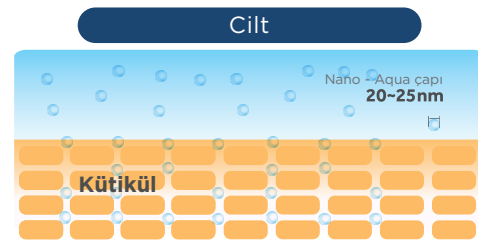

SAĞLIK

İYONİZER

GE Appliances klimalarının sahip olduğu eşsiz sıvı jeneratörü, suyu, moleküllerine iyonize ederek cildinizdeki nemlenmeye yardımcı olur ve havadaki zararlı molekülleri yok eder.