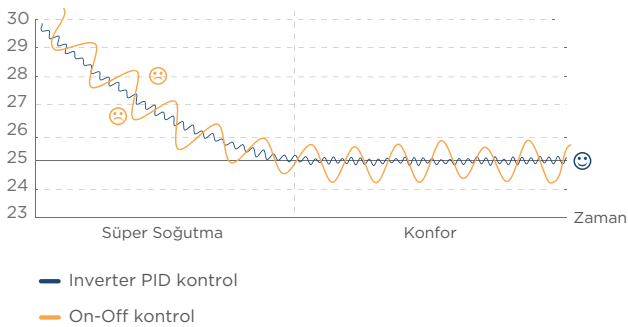

ENERJİ TASARRUFU

INVERTER TEKNOLOJİSİ

GE Appliances klimalar, sahip oldukları inverter teknolojisi sayesinde daha dengeli bir ısıtma ve soğutma performansı sunarlar.

Inverter/On-Off Klima Performans Karşılaştırması

• Süper Soğutma Eğrisi

• Sıcaklık Düşürücü Karşılaştırma

YÜKSEK VERİMLİ KOMPRESÖR

İkiz çevrimli, neodyum mıknatısları sayesinde, normal kompresörlere göre çok daha verimli, sağlam ve sessizdir.

- İkiz döngü
- Etkif ve verimli yapı