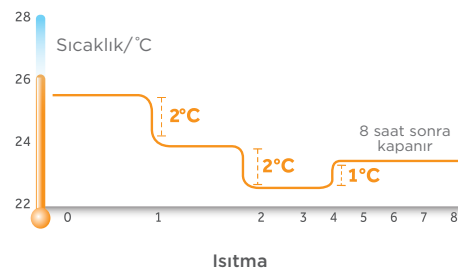

🔊 SÜPER SESSİZ İÇ ÜNİTE

Sunulan Quiet fonksiyonuyla klima kompresörü akıllı bir şekilde frekans ayarını değiştirerek fan hızını **20 dB** ve altına çekerek huzurlu bir atmosfer yaratıyor.

20 dB ses seviyesi bize ne ifade ediyor?

Fısıltı 30 dB

Normal Konuşma 60 dB

Bulaşık Makinesi 48 dB

Elektrik Süpürgesi 75 dB

Çamaşır Makinesi 51 dB

Tıraş Makinesi 90 dB

3D AKILLI HAVA AKIŞI

Fan ızgaralarının açıları ve esnekliği ile çok yönlü hava akımı sağlanır. Akıllı hava akışı fonksiyonuyla klima yakınında bulunan kişilerin hava akımından etkilenmesinin önüne geçilir.

RAHAT UYKU MODU

İyi uykunun sırrı sıcaklık, ses ve ışıkta gizlidir. GE Appliances klimalar sahip oldukları uyku modu ile siz uyurken sizin için maksimum konfor sağlar. Sıcaklık ve hava debisini aktif olarak değiştirir. Panel üstündeki ışıklar söner, size konforlu bir uyku deneyimi sunar.